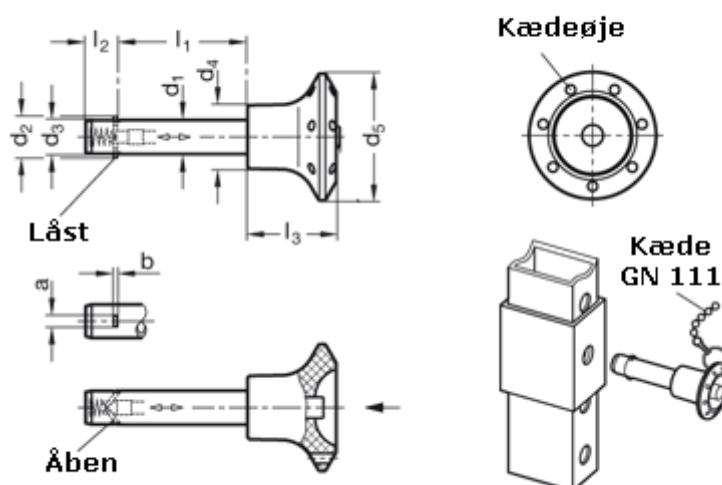

Varenummer: 201091670  
Beskrivelse: E+G Låsepal  
GN 114.2-10-60

## Mål

a = 3,3	l2 = 9,8
b = 1	l3 = 26
d1 = 10	Spændekraft (kN) = 40
d2 = 12,8	
d3 = 9,9	
d4 = 18	
d5 = 34	
l1 = 60	